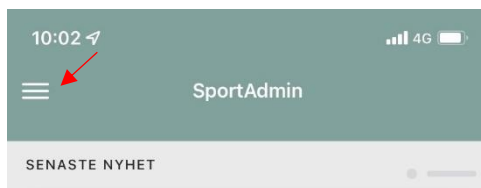

## H43s digitala medlemskort

1. Ladda hem Sportadmins Medlemsapp.

2. Efter du loggat in, öppna menyn till vänster.

3. Klicka på 'medlemskort'

4. För att öppna ditt medlemskort klickar du på 'medlemskort'

5. Ditt personliga medlemskort visas upp vid insläpp till A-lagens hemmamatcher för gratis inträde.