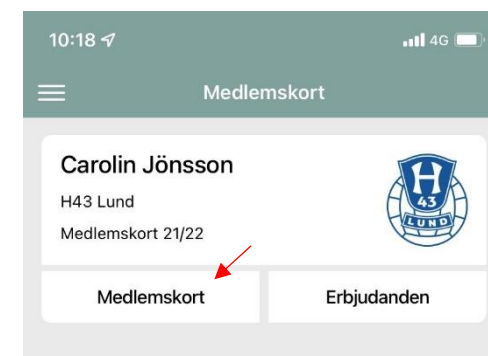

## H43s digitala medlemskort

1. Ladda hem Sportadmins Medlemsapp.

2. Efter du loggat in, öppna menyn till vänster.

3. Klicka på 'medlemskort'

4. För att öppna ditt medlemskort klickar du på 'medlemskort'

5. Ditt personliga medlemskort visas upp vid insläpp till A-lagens hemmamatcher för gratis inträde.