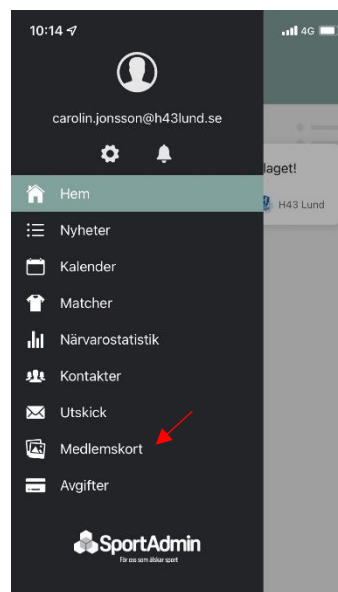

## H43s digitala medlemskort

1. Ladda hem Sportadmins Medlemsapp.

2. Efter du loggat in, öppna menyn till vänster.

3. Klicka på 'medlemskort'

4. För att öppna ditt medlemskort klickar du på 'medlemskort'

5. Ditt personliga medlemskort visas upp vid insläpp till A-lagens hemmamatcher för gratis inträde.